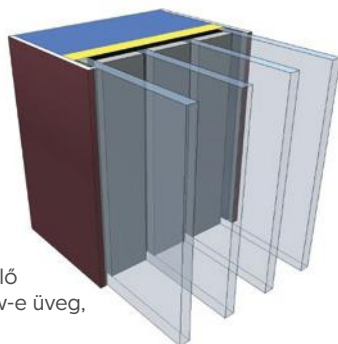

Panelvastagság
60–90 mm

4 rétegű hőszigetelő
üvegszerkezet, Low-e üveg,
melegperem

U érték*: 0,7–0,4 W/m²K