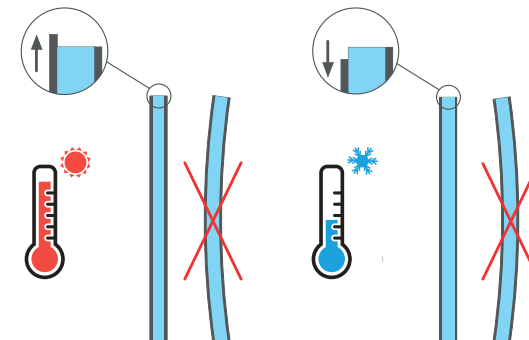

4 rétegű hőszigetelő
üvegszerkezet, Low-e üveg,
melegperem

U érték*: 0,7–0,4 W/m²K

Szárnymegoldások

panelos kivitel

rejtett szárnyú kivitel

AV technológia

Alumínium betéteknél a külső oldal rugalmas rögzítése által nagymértékben kiküszöbölhető a hőmérséklet-különbség miatt fellépő Bi-metál effektus. Megrendelése esetén nem kell többé számolni elhajló ajtóbetétekkel.