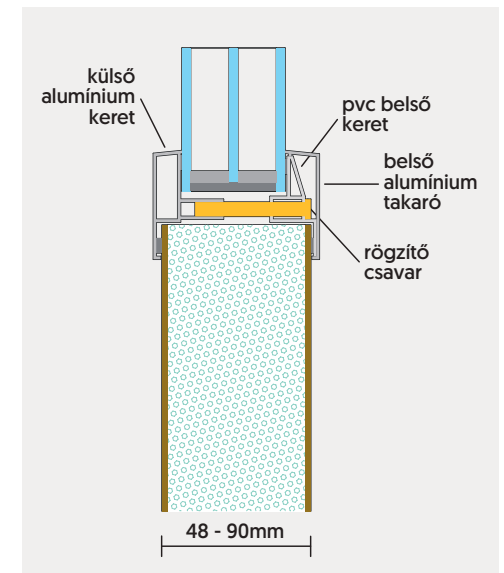

2020.
második felétől
rendelhető.